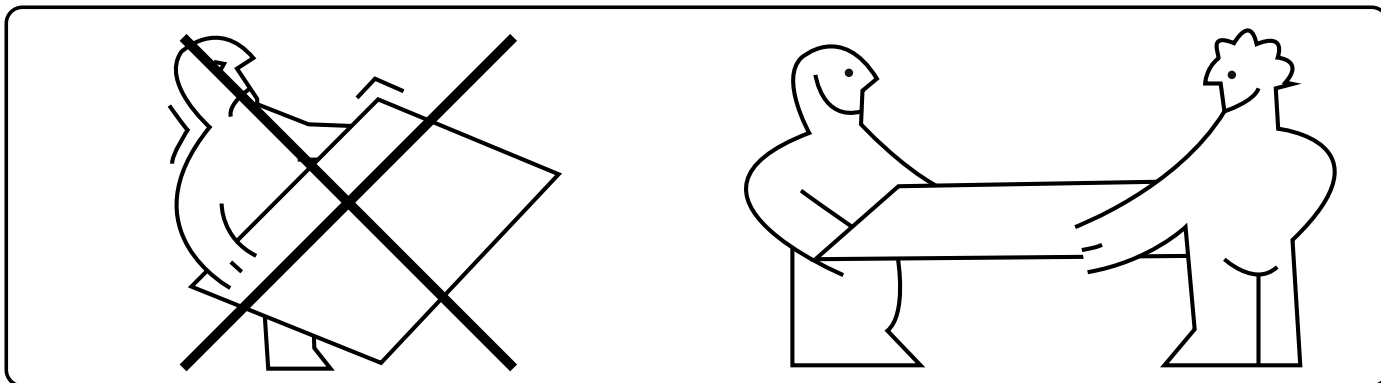

SUNSTRUCTION
BEUGELFLEX
HANDLEIDING

0174 - 444 171

Mercuriusplein 40
2685 LP Poeldijk
www.sunstruction.nl
info@sunstruction.nl

UB-BZ

HL-B

AO-TK

AO-EK

1