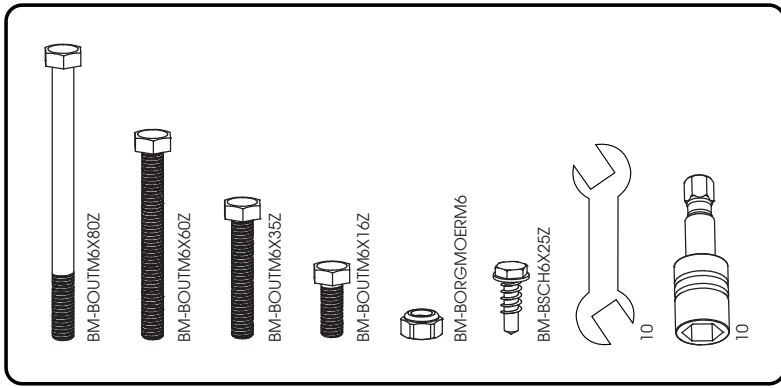

SUNSTRUCTION
BEUGELFLEX
HANDLEIDING

0174 - 444 171

Mercuriusplein 40
2685 LP Poeldijk
www.sunstruction.nl
info@sunstruction.nl

UB-BZ

HL-B

AO-TK

AO-EK

1