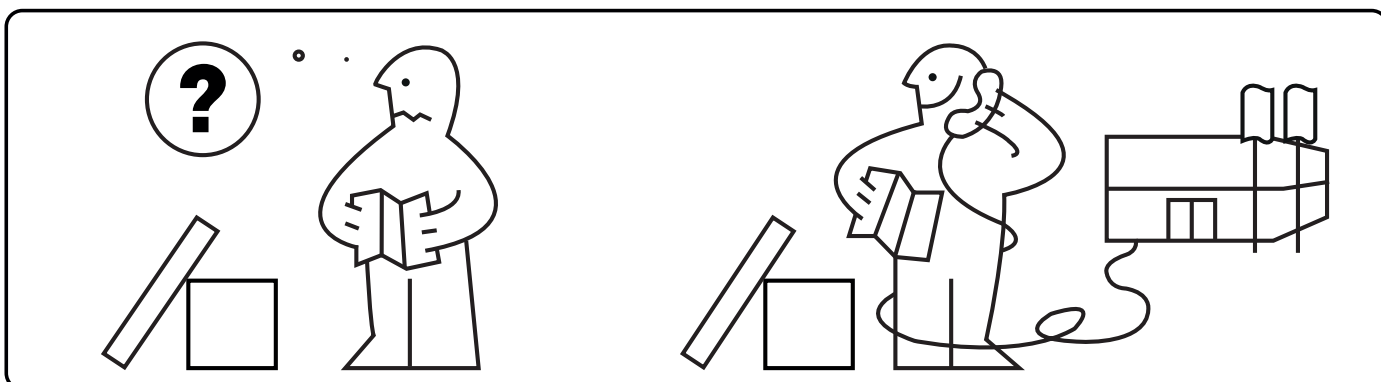

SUNSTRUCTION
BEUGELFLEX
HANDLEIDING

0174 - 444 171

Mercuriusplein 40
2685 LP Poeldijk
www.sunstruction.nl
info@sunstruction.nl

UB-BZ

HL-B

AO-TK

AO-EK

1